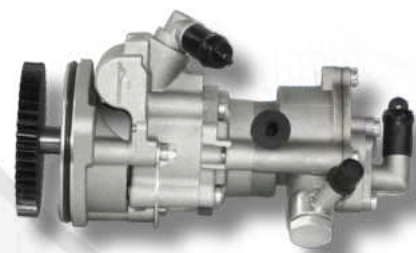

FORD//ECOSPORT/FIESTA

Ecosport 02/12 // Fiesta Street 02/12
Bomba de Direção Hidráulica
(Motor 1.6)
7115305810

BOMBA DE DIREÇÃO