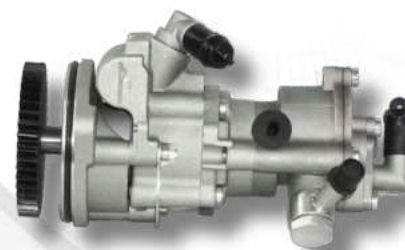

GM//S10 00/02 DIESEL 2.8

S10/Blazer 00/12 Motor 2.8
Bomba de Direção Hidráulica
(C/Vácuo)
7111825821