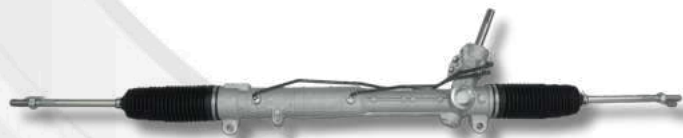

LANDE ROVER // DISCOVERY 04/09

DISCOVERY 04/09
Caixa de Direção
(Hidráulica s/Pivô)
7145386010